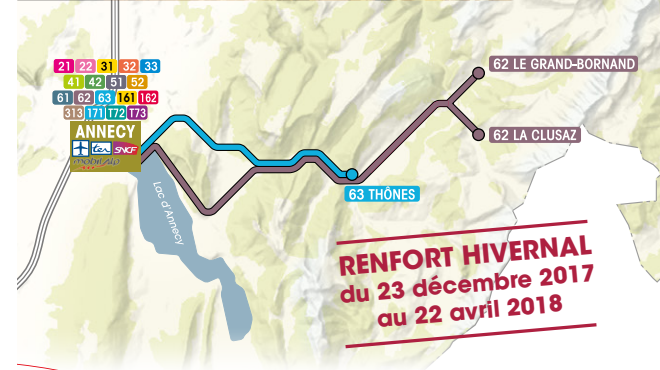

Horaires 62 63

ANNECY / LA CLUSAZ / LE GRAND-BORNAND

PÉRIODE

du 4 septembre 2017
au 2 septembre 2018

JOURS DE FONCTIONNEMENT	LM Me JV	LM Me J V S D	LM Me J V S	LM Me J V S D	Me S	S D	LM Me J V S D	LM Me J V S D	LM Me JV	LM Me J V S D	LM Me J V S	LM Me J V S	LM Me J V S D
PÉRIODE SCOLAIRE	●	●	●	●	●		●	●	●	●	●	●	●
VACANCES SCOLAIRES* (Zone A)	●	●	●	●	●		●	●	●	●	●	●	●
Lignes	62	62	62	62	62/63	62/63	62	62	63	62	63	62	62
ANNECY Gare routière	06:50	08:15	09:30	10:50	12:30	12:30	14:15	15:40	16:50	17:15	18:10	18:30	19:40
ANNECY Parmelan (bd St-B de Menthon)	06:52	08:17	09:32	10:52	-	-	14:17	15:42	-	17:17	-	18:32	19:42
ANNECY Albigny	06:55	08:20	09:35	10:55	-	-	14:20	15:45	-	17:20	-	18:35	19:45
VEYRIER-DU-LAC Chavoires	07:00	08:25	09:40	11:00	-	-	14:25	15:50	-	17:25	-	18:40	19:50
VEYRIER-DU-LAC Téléphérique	07:11	08:36	09:51	11:11	-	-	14:36	16:01	-	17:36	-	18:51	20:01
VEYRIER-DU-LAC Chef Lieu	07:15	08:40	09:55	11:15	-	-	14:40	16:05	-	17:40	-	18:55	20:05
VEYRIER-DU-LAC Charmettes	07:17	08:42	09:57	11:17	-	-	14:42	16:07	-	17:42	-	18:57	20:07
MENTHON-SAINT-BERNARD Col de Bluffy	07:20	08:45	10:00	11:20	-	-	14:45	16:10	-	17:45	-	19:00	20:10
ALEX Rond Point / Le Pont	07:25	08:50	10:05	11:25	-	-	14:50	16:15	-	17:50	-	19:05	20:15
ANNECY Parmelan (av. Parmelan)	-	-	-	-	12:33	12:33	-	-	16:53	-	18:13	-	-
ANNECY-LE-VIEUX Buisson	-	-	-	-	12:35	12:35	-	-	16:55	-	18:15	-	-
ANNECY-LE-VIEUX Tilleuls	-	-	-	-	12:37	12:37	-	-	16:57	-	18:17	-	-
ANNECY-LE-VIEUX Entrée Parc	-	-	-	-	12:39	12:39	-	-	17:01	-	18:21	-	-
ANNECY-LE-VIEUX Bergeronette	-	-	-	-	12:40	12:40	-	-	17:03	-	18:23	-	-
DINGY-SAINT-CLAIR Glandon	-	-	-	-	12:45	12:45	-	-	17:08	-	18:28	-	-
DINGY-SAINT-CLAIR Village	-	-	-	-	12:50	12:50	-	-	17:13	-	18:33	-	-
LA BALME-DE-THUY Charvex	-	-	-	-	12:55	12:55	-	-	17:18	-	18:38	-	-
LA BALME-DE-THUY Chef Lieu	-	-	-	-	12:57	12:57	-	-	17:20	-	18:40	-	-
THÔNES Morette	07:33	08:55	10:10	11:30	13:00	13:00	14:55	16:20	17:25	17:55	18:45	19:10	20:20
THÔNES Thuy	07:35	08:56	10:11	11:31	13:01	13:01	14:56	16:21	17:26	17:56	18:46	19:11	20:21
THÔNES Collège Saint-Joseph	07:40	-	-	-	-	-	-	-	-	-	-	-	-
THÔNES Gare routière	07:50	09:00	10:15	11:35	13:05	13:05	15:00	16:25	17:30	18:00	18:50	19:15	20:25
THÔNES La Vacherie	-	09:02	10:17	11:37	13:15	13:15	15:02	16:27	-	18:02	-	19:17	20:27
LES VILLARDS-SUR-THÔNES Luidefour	-	09:04	10:19	11:39	13:18	13:18	15:04	16:29	-	18:04	-	19:19	20:29
LES VILLARDS-SUR-THÔNES Les Perrils	-	09:04	10:19	11:39	13:18	13:18	15:04	16:29	-	18:04	-	19:19	20:29
LES VILLARDS-SUR-THÔNES La Villaz	-	09:05	10:20	11:40	13:19	13:19	15:05	16:30	-	18:05	-	19:20	20:30
LES VILLARDS-SUR-THÔNES Le Bourgeal	-	09:07	10:22	11:42	13:20	13:20	15:07	16:32	-	18:07	-	19:22	20:32
SAINT-JEAN-DE-SIXT Forgeassoud	-	09:09	10:24	11:44	13:24	13:24	15:09	16:34	-	18:09	-	19:24	20:34
SAINT-JEAN-DE-SIXT Chef Lieu	-	09:10	10:25	11:45	13:25	13:25	15:10	16:40	-	18:10	-	19:25	20:35
LA CLUSAZ Gare routière	-	09:20	10:40	11:50	13:30	13:30	15:25	16:55	-	18:25	-	19:35	20:45
LE GRAND-BORNAND Gare routière	-	09:30	10:50	12:00	13:40	13:40	15:40	17:05	-	18:40	-	19:45	20:55