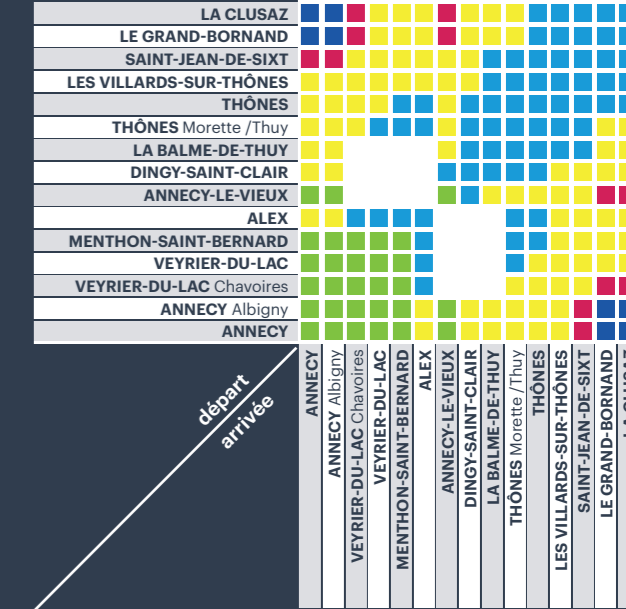

TITRES	TARIFS
ZONE GRAND ANNECY	BILLET UNITÉ	1,50 €
	CARNET 10 TRAJETS	11,05 €
	CARNET 10 TRAJETS - JEUNE	8,10 €
	CARNET 10 TRAJETS - CORAIL	9,25 €
ABONNEMENT LIBERTÉ MENSUEL		43,50 €
ZONE 1	BILLET UNITÉ	1,50 €
	BILLET UNITÉ DÉCLIC* 50%	0,75 €
	BILLET UNITÉ 50%*	0,75 €
	BILLET AR	3,00 €
ZONE 2	BILLET AR DÉCLIC* 50%	1,50 €
	CARNET DE 10 TRAJETS	13,50 €
	CARNET DE 10 TRAJETS DÉCLIC*	7,50 €
	ABONNEMENT MENSUEL	30,00 €
ZONE 3	BILLET UNITÉ	3,50 €
	BILLET UNITÉ DÉCLIC* 50%	1,75 €
	BILLET UNITÉ 50%*	1,75 €
	BILLET AR	7,00 €
ZONE 4	BILLET AR DÉCLIC* 50%	3,50 €
	CARNET DE 10 TRAJETS	31,50 €
	CARNET DE 10 TRAJETS DÉCLIC*	17,50 €
	ABONNEMENT MENSUEL	70,00 €
ZONE 5	BILLET UNITÉ	6,00 €
	BILLET UNITÉ DÉCLIC* 50%	3,00 €
	BILLET UNITÉ 50%*	3,00 €
	BILLET AR	12,00 €
ZONE 6	BILLET AR DÉCLIC* 50%	6,00 €
	CARNET DE 10 TRAJETS	54,00 €
	CARNET DE 10 TRAJETS DÉCLIC*	30,00 €
	ABONNEMENT MENSUEL	120,00 €
ZONE 7	BILLET UNITÉ	8,00 €
	BILLET UNITÉ DÉCLIC* 50%	4,00 €
	BILLET UNITÉ 50%*	4,00 €
	BILLET AR	16,00 €
ZONE 8	BILLET AR DÉCLIC* 50%	8,00 €
	CARNET DE 10 TRAJETS	72,00 €
	CARNET DE 10 TRAJETS DÉCLIC*	40,00 €
	ABONNEMENT MENSUEL	160,00 €

* Sur présentation d'une carte d'invalidité.
La gratuité est offerte aux enfants de moins de 6 ans accompagnés par un adulte.
Vous pouvez consulter les conditions générales de vente et de transport à bord des autocars.

Pas de trajet possible

Sibra. La tarification SIBRA s'applique en zone Grand Annecy. Vous pouvez prendre connaissance de tous les tarifs sur le site www.sibra.fr. La tarification Déclic* ne s'applique pas à l'intérieur de cette zone tarifaire.