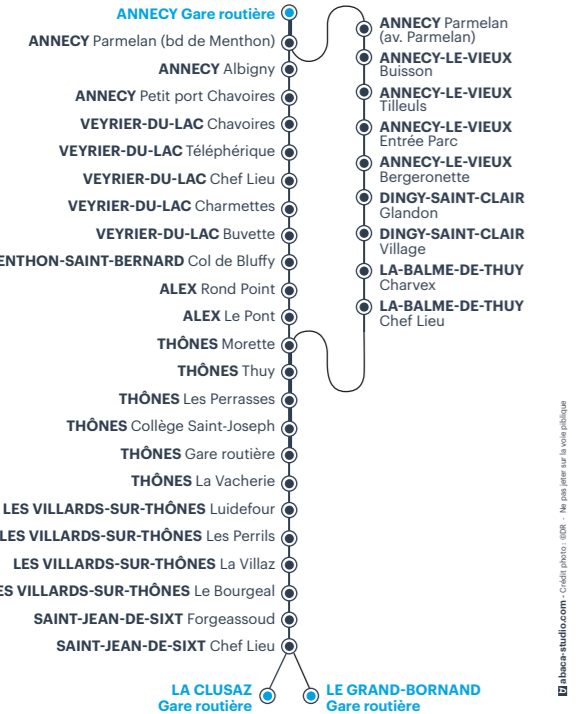

62 | 63

ANNECY ▷ LA CLUSAZ ▷ LE GRAND-BORNAND

N'oubliez pas de vous reporter aux renvois ci-dessous

JOURS DE FONCTIONNEMENT	LMMeJV	LMMeJVSD	LMMeJVS	LMMeJVSD	Me	S	LMMeJVSD	LMMeJVSD	LMMeJV	LMMeJVSD	LMMeJVS	LMMeJVS	LMMeJVSD
PÉRIODE SCOLAIRE	•	•	•	•	•	•	•	•	•	•	•	•	•
VACANCES SCOLAIRES ZONE A		•	•	•		•	•	•		•	•	•	•
LIGNES	62	62	62	62	63	63	62	62	63	62	63	62	62
ANNECY Gare routière	06:50	08:25	09:25	10:25	12:40	12:40	14:15	15:40	16:50	17:20	18:10	18:30	19:40
ANNECY Parmelan (bd de Menthon)	06:55	08:30	09:30	10:30	-	-	14:20	15:45	-	17:25	-	18:35	19:45
ANNECY Albigny	06:59	08:34	09:34	10:34	-	-	14:24	15:49	-	17:29	-	18:39	19:49
ANNECY Petit Port Chavoires	07:00	08:35	09:35	10:35	-	-	14:25	15:50	-	17:30	-	18:40	19:50
VEYRIER-DU-LAC Chavoires	07:06	08:41	09:41	10:41	-	-	14:31	15:56	-	17:36	-	18:46	19:56
VEYRIER-DU-LAC Téléphérique	07:08	08:43	09:43	10:43	-	-	14:33	15:58	-	17:38	-	18:48	19:58
VEYRIER-DU-LAC Chef Lieu	07:10	08:45	09:45	10:45	-	-	14:35	16:00	-	17:40	-	18:50	20:00
VEYRIER-DU-LAC Charmettes	07:12	08:47	09:47	10:47	-	-	14:37	16:02	-	17:42	-	18:52	20:02
VEYRIER-DU-LAC Buvette	07:13	08:48	09:48	10:48	-	-	14:38	16:03	-	17:43	-	18:53	20:03
MENTHON-SAINT-BERNARD Col de Bluffy	07:15	08:50	09:50	10:50	-	-	14:40	16:05	-	17:45	-	18:55	20:05
ALEX Rond Point	07:18	08:53	09:53	10:53	-	-	14:43	16:08	-	17:48	-	18:58	20:08
ALEX Le Pont	07:19	08:54	09:54	10:54	-	-	14:44	16:09	-	17:49	-	18:59	20:09
ANNECY Parmelan (av Parmelan)	-	-	-	-	12:48	12:48	-	-	16:58	-	18:18	-	-
ANNECY-LE-VIEUX Buisson	-	-	-	-	12:50	12:50	-	-	17:00	-	18:20	-	-
ANNECY-LE-VIEUX Tilleuls	-	-	-	-	12:52	12:52	-	-	17:02	-	18:22	-	-
ANNECY-LE-VIEUX Entrée Parc	-	-	-	-	12:54	12:54	-	-	17:04	-	18:24	-	-
ANNECY-LE-VIEUX Bergeronnette	-	-	-	-	12:55	12:55	-	-	17:05	-	18:25	-	-
DINGY-SAINT-CLAIR Glandon	-	-	-	-	13:00	13:00	-	-	17:10	-	18:30	-	-
DINGY-SAINT-CLAIR Village	-	-	-	-	13:05	13:05	-	-	17:15	-	18:35	-	-
LA BALME-DE-THUY Charvex	-	-	-	-	13:09	13:09	-	-	17:19	-	18:39	-	-
LA BALME-DE-THUY Chef Lieu	-	-	-	-	13:11	13:11	-	-	17:21	-	18:41	-	-
THÔNES Morette	07:23	08:58	09:58	10:58	13:14	13:14	14:48	16:13	17:24	17:53	18:44	19:03	20:13
THÔNES Thuy	07:24	08:59	09:59	10:59	13:15	13:15	14:49	16:14	17:25	17:54	18:45	19:04	20:14
THÔNES Les Perrasses	07:31	09:01	10:01	11:01	13:17	13:17	14:51	16:16	17:27	17:56	18:47	19:06	20:16
THÔNES Collège Saint-Joseph	07:35	-	-	-	-	-	-	-	-	-	-	-	-
THÔNES Gare routière	07:40	09:05	10:05	11:05	13:20	13:20	14:55	16:20	17:30	18:00	18:50	19:10	20:20
THÔNES La Vacherie	-	09:07	10:07	11:07	13:22	13:22	14:57	16:22	-	18:02	-	19:12	20:22
LES VILLARDS-SUR-THÔNES Luidefour	-	09:08	10:08	11:08	13:23	13:23	14:58	16:23	-	18:03	-	19:13	20:23
LES VILLARDS-SUR-THÔNES Les Perrils	-	09:09	10:09	11:09	13:24	13:24	14:59	16:24	-	18:04	-	19:14	20:24
LES VILLARDS-SUR-THÔNES La Villaz	-	09:10	10:10	11:10	13:25	13:25	15:00	16:25	-	18:05	-	19:15	20:25
LES VILLARDS-SUR-THÔNES Le Bourgeal	-	09:11	10:11	11:11	13:26	13:26	15:01	16:26	-	18:06	-	19:16	20:26
SAINT-JEAN-DE-SIXT Forgeassoud	-	09:13	10:13	11:13	13:28	13:28	15:03	16:28	-	18:08	-	19:18	20:28
SAINT-JEAN-DE-SIXT Chef Lieu	-	09:15	10:15	11:15	13:29	13:29	15:05	16:30	-	18:10	-	19:20	20:30
LA CLUSAZ Gare routière	-	09:25	10:25	11:25	13:40	13:40	15:15	16:40	-	18:20	-	19:30	20:40
LE GRAND-BORNAND Gare routière	-	09:35	10:35	11:35	13:50	13:50	15:25	16:50	-	18:30	-	19:40	20:50