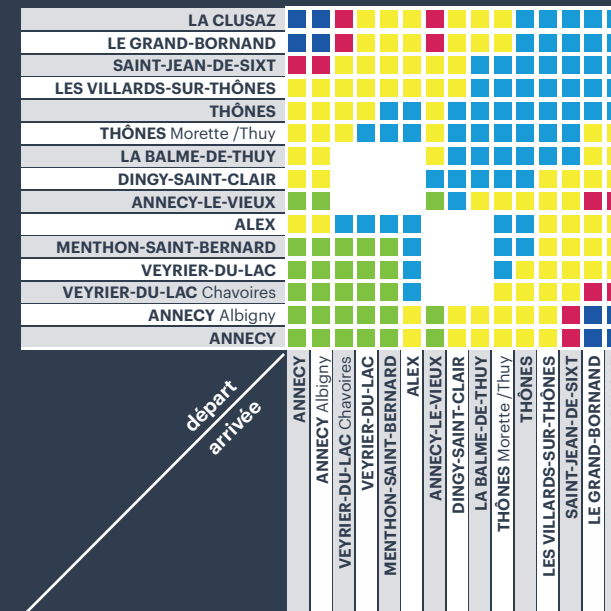

N'oubliez pas de vous reporter aux renvois ci-dessous

	TITRES	TARIFS
ZONE GRAND ANNECY	BILLET UNITÉ	1,50 €
	CARNET 10 TRAJETS	11,05 €
	CARNET 10 TRAJETS - JEUNE	8,10 €
	CARNET 10 TRAJETS - CORAIL	9,25 €
Sibra	ABONNEMENT LIBERTÉ MENSUEL	43,50 €
ZONE 1	BILLET UNITÉ	1,50 €
	BILLET UNITÉ DÉCLIC' 50%	0,75 €
	BILLET UNITÉ 50%*	0,75 €
	BILLET AR	3,00 €
	BILLET AR DÉCLIC' 50%	1,50 €
	CARNET DE 10 TRAJETS	13,50 €
	CARNET DE 10 TRAJETS DÉCLIC'	7,50 €
	ABONNEMENT MENSUEL	30,00 €
ZONE 2	BILLET UNITÉ	3,50 €
	BILLET UNITÉ DÉCLIC' 50%	1,75 €
	BILLET UNITÉ 50%*	1,75 €
	BILLET AR	7,00 €
	BILLET AR DÉCLIC' 50%	3,50 €
	CARNET DE 10 TRAJETS	31,50 €
	CARNET DE 10 TRAJETS DÉCLIC'	17,50 €
	ABONNEMENT MENSUEL	70,00 €
ZONE 3	BILLET UNITÉ	6,00 €
	BILLET UNITÉ DÉCLIC' 50%	3,00 €
	BILLET UNITÉ 50%*	3,00 €
	BILLET AR	12,00 €
	BILLET AR DÉCLIC' 50%	6,00 €
	CARNET DE 10 TRAJETS	54,00 €
	CARNET DE 10 TRAJETS DÉCLIC'	30,00 €
	ABONNEMENT MENSUEL	120,00 €
ZONE 4	BILLET UNITÉ	8,00 €
	BILLET UNITÉ DÉCLIC' 50%	4,00 €
	BILLET UNITÉ 50%*	4,00 €
	BILLET AR	16,00 €
	BILLET AR DÉCLIC' 50%	8,00 €
	CARNET DE 10 TRAJETS	72,00 €
	CARNET DE 10 TRAJETS DÉCLIC'	40,00 €
	ABONNEMENT MENSUEL	160,00 €

* Sur présentation de la carte d'invalidité délivrée par le transporteur.

La gratuité est offerte aux enfants de moins de 6 ans accompagnés par un adulte.

Vous pouvez consulter les conditions générales de vente et de transport à bord des autocars.

■ Pas de trajet possible

La tarification SIBRA s'applique en zone Grand Anancy. Vous pouvez prendre connaissance de tous les tarifs sur le site www.sibra.fr. La tarification Déclic' ne s'applique pas à l'intérieur de cette zone tarifaire.